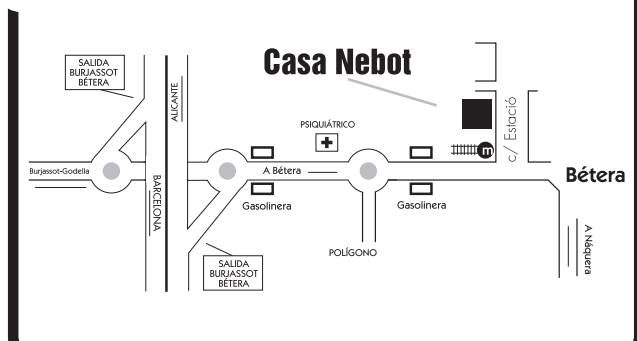

2^{na} F I R A D E L

STOCK

6 i 7 de març de 2010 a casa nebot

PLÀNOL CASA NEBOT

STOCK

C/ L'Estació nº 5 · Tel. 96 169 87 14
(Fax 96 169 85 30) · 46117 BÉTERA (Valencia)
Ajuntament de Bétera - Tel. 96 160 03 51

HORARI FIRA:

dissabte 10:30 a 14 h. - 16:30 a 20:30 h.

diumenge 10:30 a 14 h. - 16:30 a 19 h.

Ajuntament de Bétera
Regidoria de Comerç

EXPOSITORS 2010

1. SIGLO XXI
2. FERRETERIA HOGAR PIÁ
3. GALOTXA
4. UNDERCOLORS OF BENETTON
5. CAYENLLA
6. ESCARAPELA
7. G Y M
8. LA TARARA
9. ANTAR MOBLE
10. AZABACHE
11. NIEVE NUBE
12. CREACIONES FABIOLA
13. KSI TOT TEXTIL
14. BOHÈMIA
15. ACM COCINAS
16. OPTIMIL
17. DESITJOS
18. POLIMIEL
19. INES ALEMANY CENTRO DE ARTE
20. PC LOGIC
21. CORS
22. MODES CECILIAS
23. MENUTS DE BÉTERA
24. RANEL
25. CANDELA DEL ALBA
26. LA TENDA DE RICART
27. DEPORTES PEPE SANDIEGO
28. OPTICA LES ALFABEGUES
29. EL MON DELS NANOS
30. LES FONETES
31. ROBA DE CASA M^a JOSÉ ALOY
32. TECNOLLUM